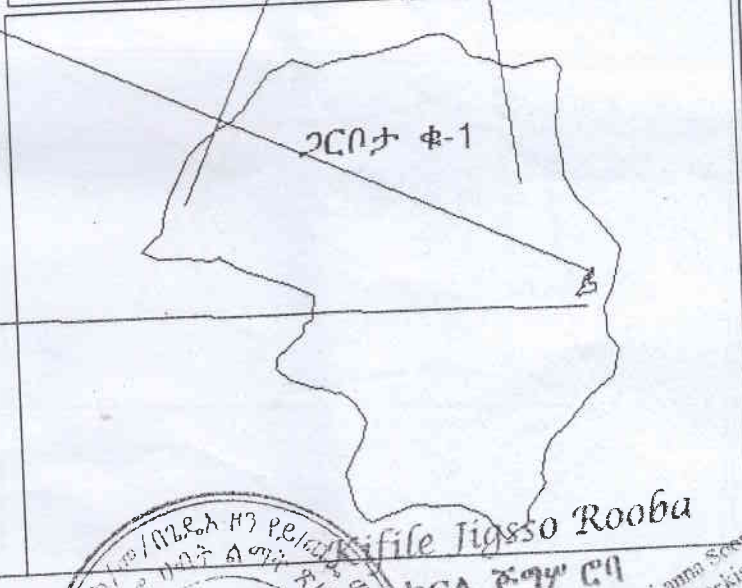

የማሳ ጠቋም ካርታ

የተሰጠበት ቀን 10/12/2009  
 ማስተካከያ የተደረገበት ቀን -----

የባለ ይዘት ስም ባንቶላ ጋደቻ አቤ  
 ክልል ደቡብ ዞን ጊደላ ወረዳ ይ/ጨካኔ ቀበሌ ጋርቦታ ቁ-1  
 የቦታ ስፋት በሄክታር 1.1540 ሄ/ር

PROJ:- UTM ADNIDAN 37N  
 38° 16' 42.254" E  
 6° 14' 8.907" N

- መግለጫ
-  የባለይዘት ማሳ
  -  የተጠጋ ካርታ
  -  የደርጋ ጨካኔ ወረዳ ካርታ
  -  የተጠጋ ድንበይ

የተደረገው ባለ ይዘት ስም/ወንጀል ጋደቻው  
 ፍ/ሪ/ማ Genechu Jebo  
 ቀን 10/12/2009 ስ/ሪ

የረጋገጠው ኃላፊ ስም  
 ፍርማ  
 ቀን

የባለ ይዘት ስም Genechu Jebo  
 የደርጋ ጨካኔ ወረዳ ካርታ  
 የጋርቦታ ቁ-1  
 የቦታ ስፋት 1.1540 ሄ/ር

የተሰጠበት ቀን 10/12/2009  
 ማስተካከያ የተደረገበት ቀን -----

የባለ ይዘት ስም Genechu Jebo  
 የደርጋ ጨካኔ ወረዳ ካርታ  
 የጋርቦታ ቁ-1  
 የቦታ ስፋት 1.1540 ሄ/ር

የተሰጠበት ቀን 10/12/2009  
 ማስተካከያ የተደረገበት ቀን -----

የባለ ይዘት ስም Genechu Jebo  
 የደርጋ ጨካኔ ወረዳ ካርታ  
 የጋርቦታ ቁ-1  
 የቦታ ስፋት 1.1540 ሄ/ር

# የማሳ ጠቋም ካርታ

የተሰጠበት ቁጥር  
ማስተካከያ የተደረገበት ቁጥር

የባለ ይዘት ስም ባንቶላ ጋደቻ አቤ  
ክልል ደቡብ ዞን ጌደላ ወረዳ ይ/ጨፌ ቀበሌ ጋርቦታ ቁ-1  
የቦታ ስፋት በሄክታር 0.6098 ሄ/ር

PROJ:- UTM ADNIDAN 37N  
38° 16' 38.977" E  
6° 13' 57.985" N

የደርጋ ጨፌ ወረዳ